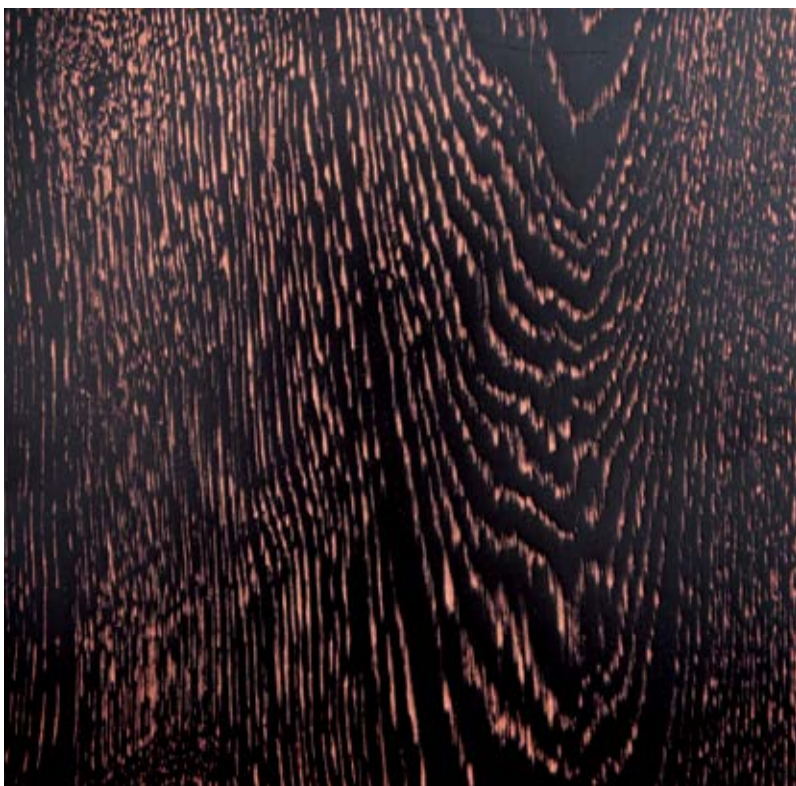

ROVERE OAK.CHÊNE _ **CORNIOLA** Nero Oro.Black Gold.Noir Or